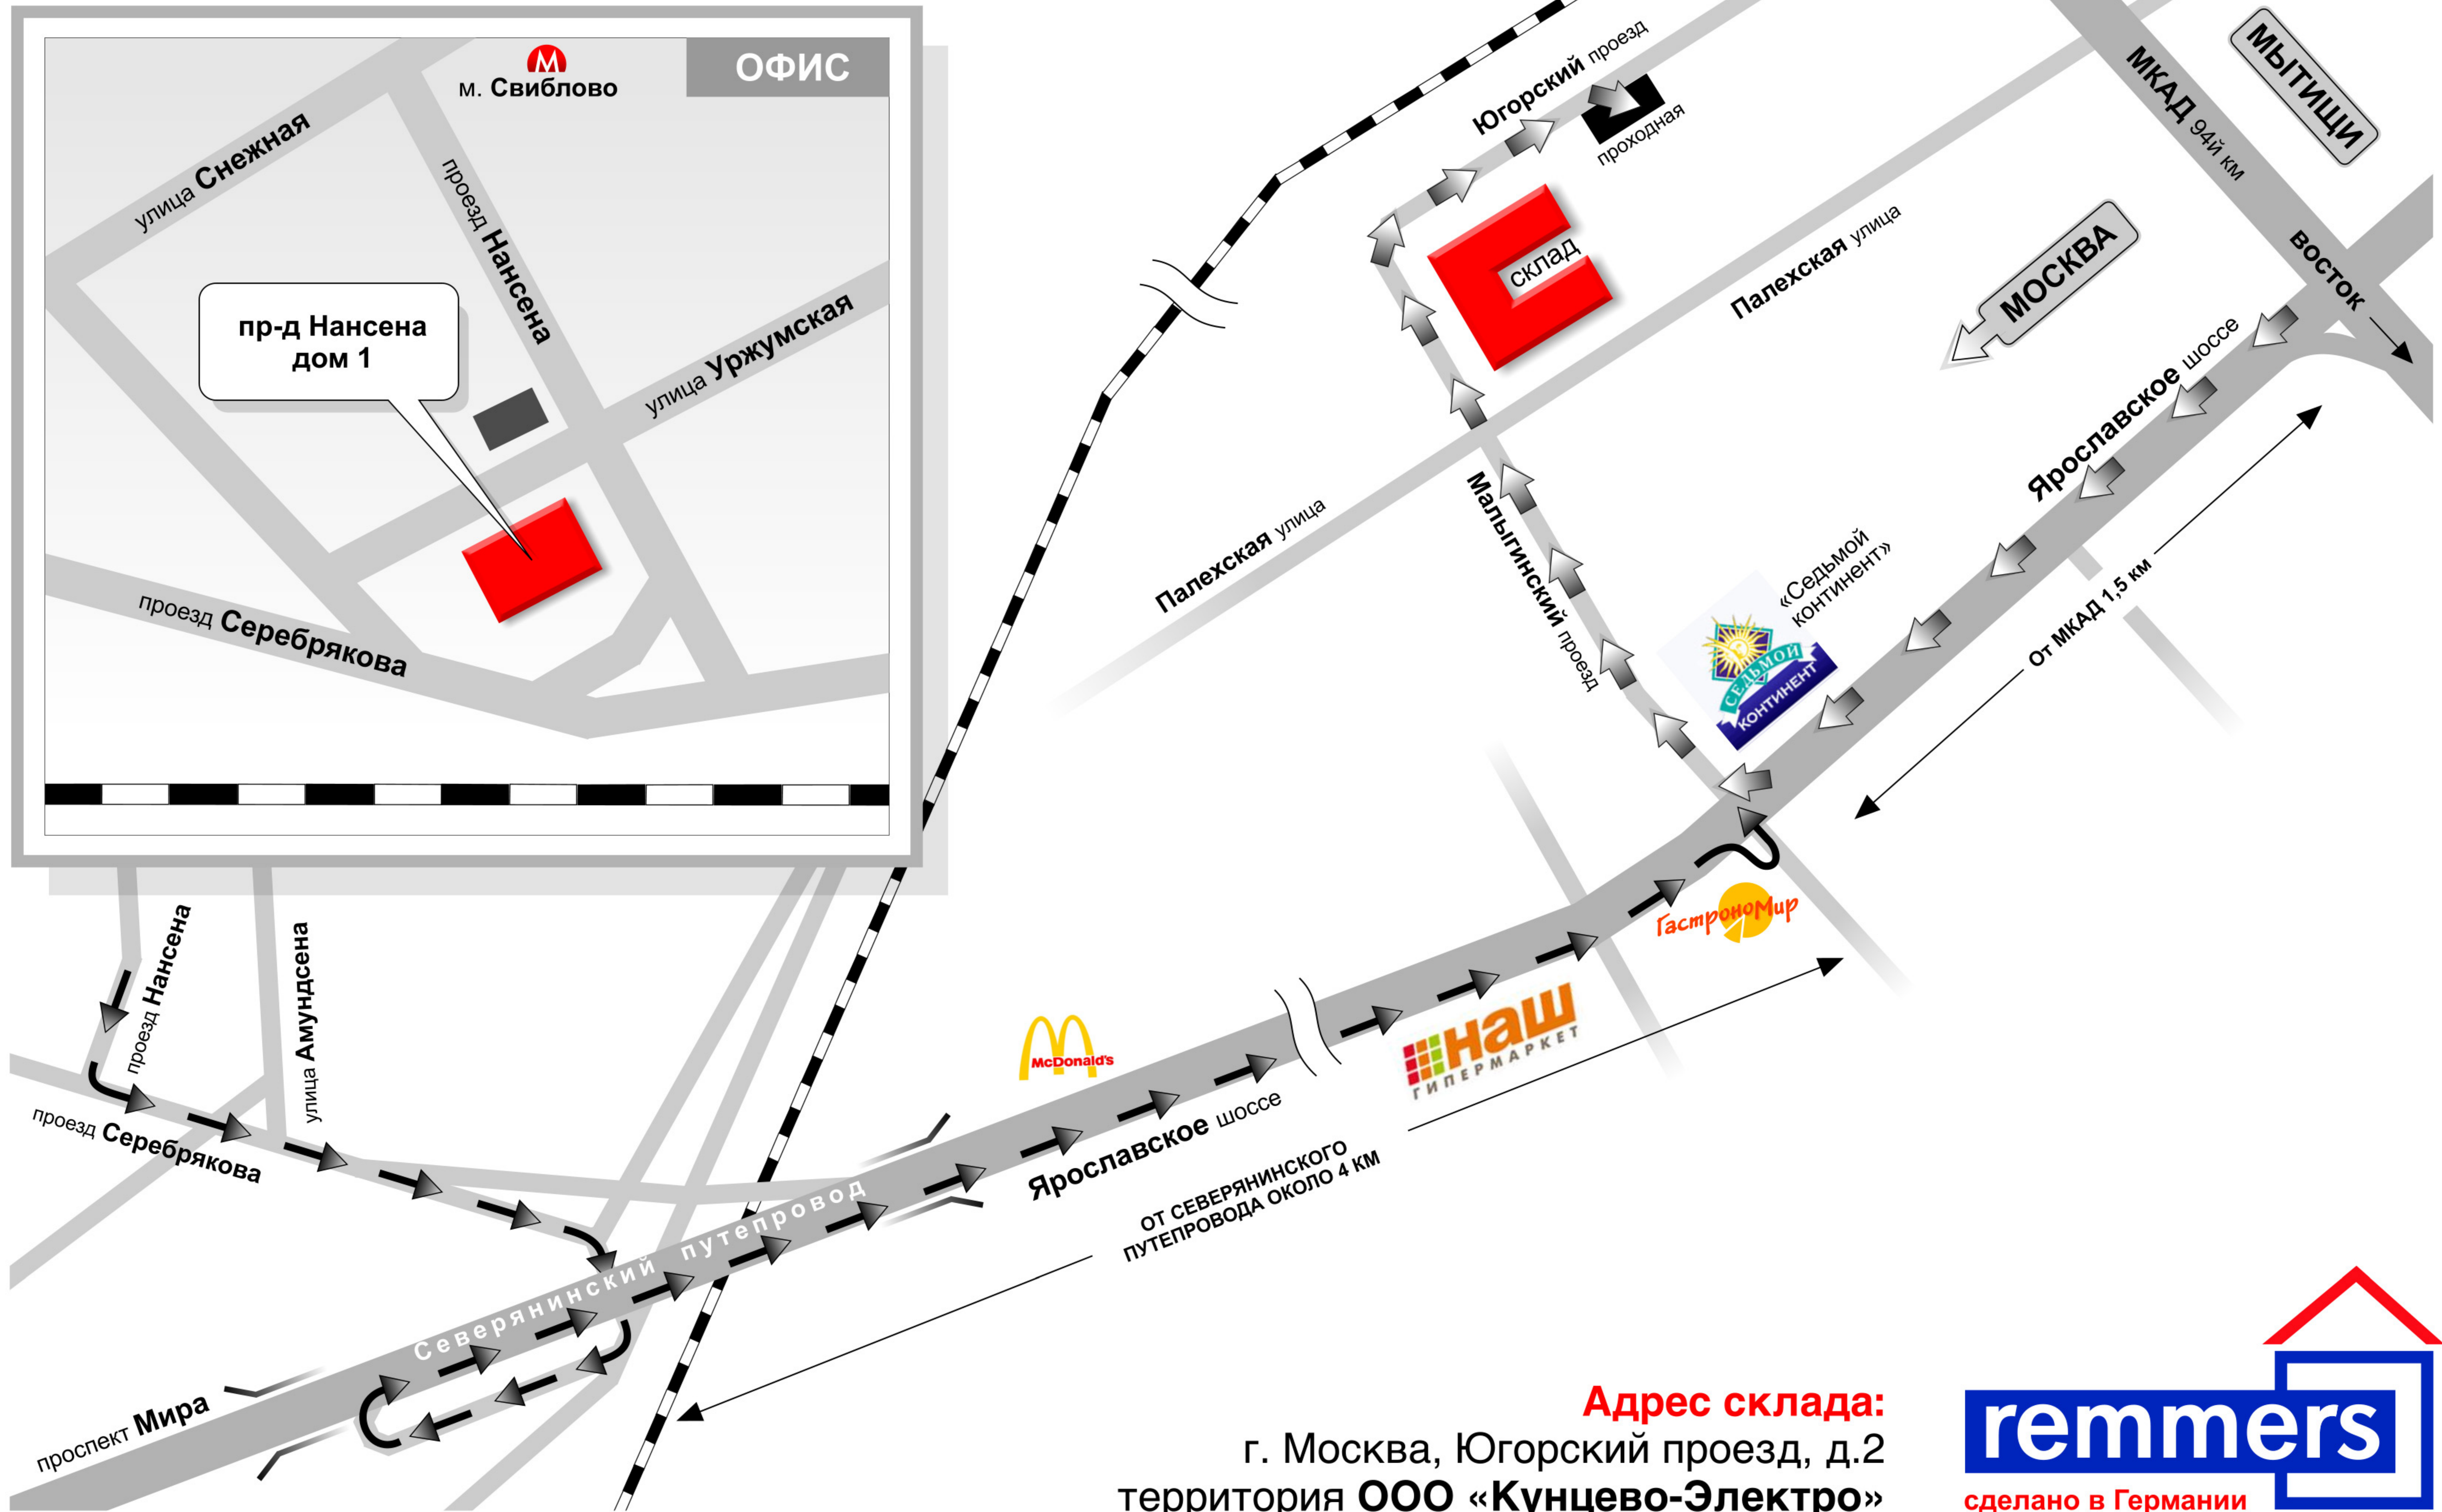

# Схема проезда на склад ООО «Реммерс Бауштофтехник»

**Адрес склада:**  
г. Москва, Югорский проезд, д.2  
территория ООО «Кунцево-Электро»